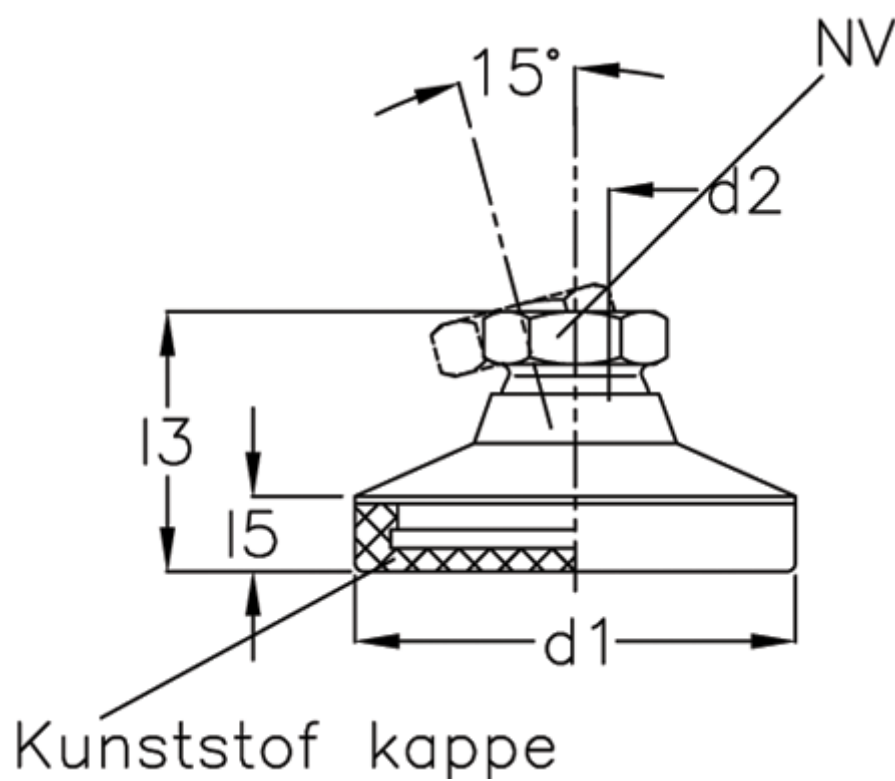

Varenummer: 20343532M10KSE
Beskrivelse: E+G Justerfod
GN 343.5-32-M10-KSE

Mål

d1	= 32
d2	= 10
l3	= 24.5
l5	= 6.5
NV	= 15
Statisk belastning (N)	= 11
t min	= 10.5